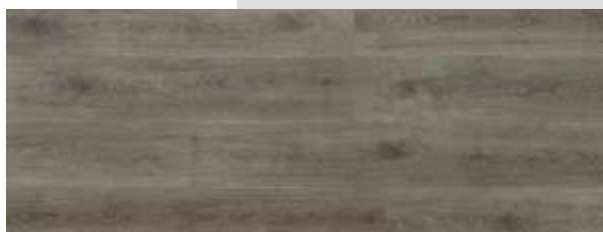

# Pintamateriaalit

keskivaalea

harmaan vaalea

tumma

Kuivien tilojen lattia on vakiona tammiparketti tai vinyylilattia. Jalkalistojen sävy on lähellä lattian sävyä.

Puukuvioiden vinyylilankun vaihtoehdot ovat esitetty vasemmalla; keskivaalea, harmaan vaalea ja tumma.